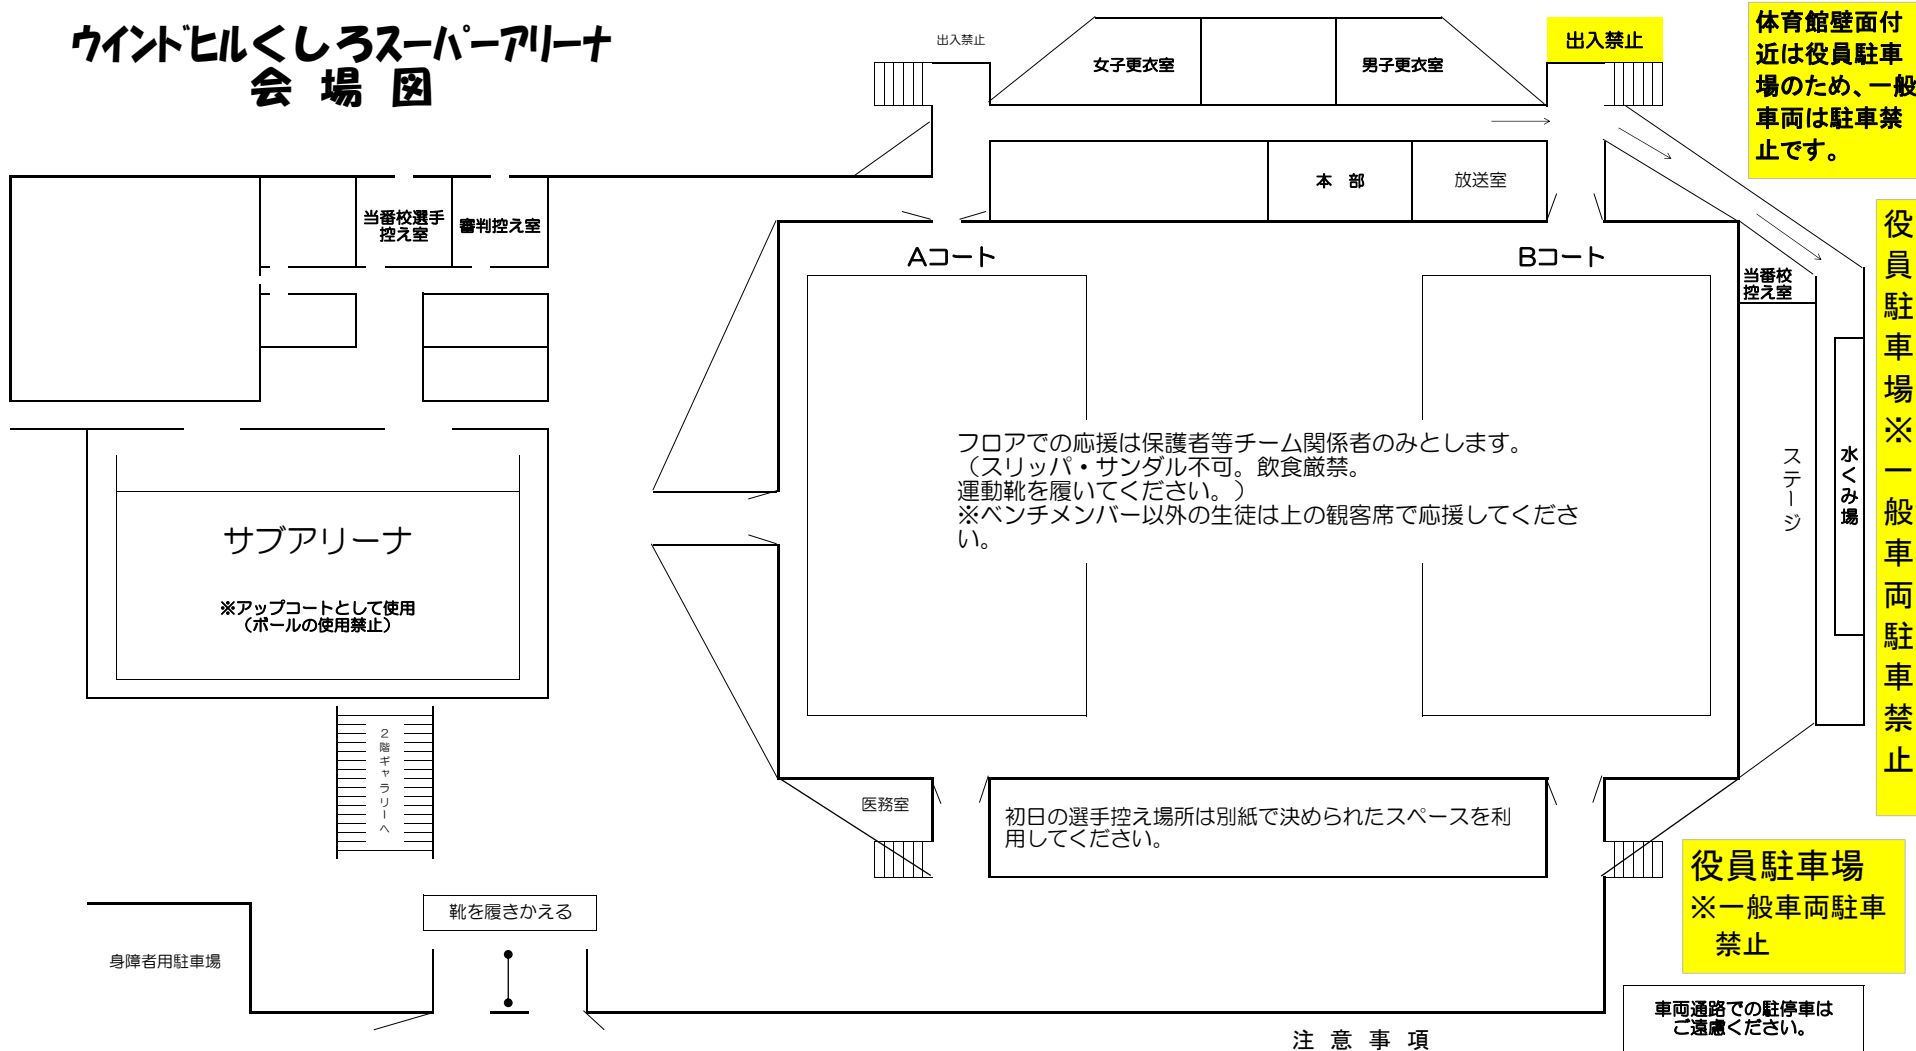

# ウイントヒルくしろスーパーアリーナ 会場図

体育館壁面付近は役員駐車場のため、一般車両は駐車禁止です。

役員駐車場※一般車両駐車禁止

※一般車両は駐車不可。  
バス駐車場(タイヤ止めあり)

道路側の一列は一般車利用者向けに車空けておく。

アリーナ玄関前への送迎車両の乗り入れはご遠慮ください。

ここに自転車は置けません

## 注意事項

- ・着替えは決められた更衣室で行ってください。
- ・ステージ裏に水くみ場があります。氷や残ったドリンクを捨てないでください。
- ・フロア内は、試合中のドリンク以外飲食禁止です。
- ・館内は土足厳禁です。
- ・ゴミは各チーム、各自で責任を持って、持ち帰るようにしてください。
- ・貴重品は各自で管理してください。
- ・アップ場所は、全日程サブアリーナおよびランニングコースです。  
※ボールの使用不可

開場時間は、全日程8:00です。